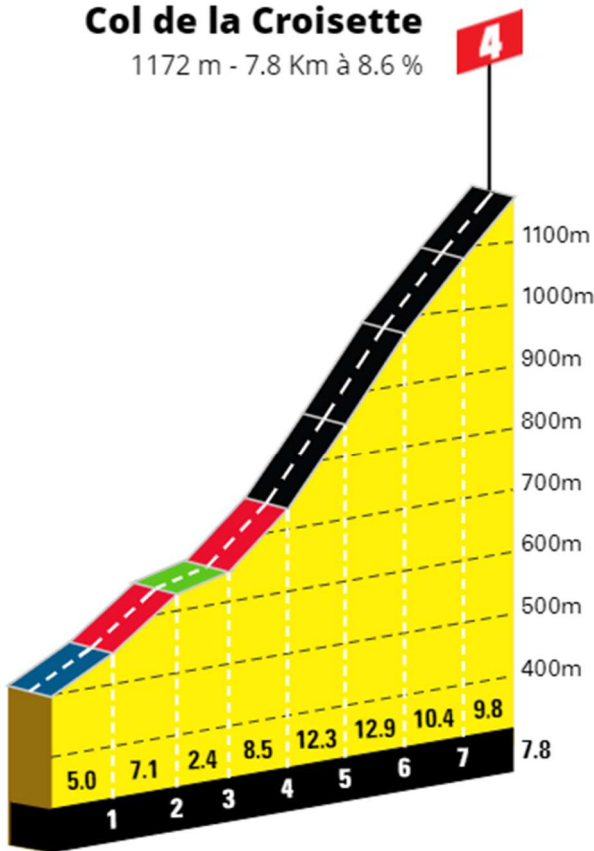

Route de la Croisette fermée tant que le dernier concurrent n'a pas franchi la ligne d'arrivée, pour redescendre par la Croisette, il faudra attendre la fin de l'épreuve.

Championnat suisse de la montagne 2022 Défi de la Croisette

Parcours 8km :

Col de la Croisette

1172 m - 7.8 Km à 8.6 %

Powered by  La FlammeRouge

Dossards - Départs :

Depuis Croix-de-Rozon :

1, place de la Mairie

Parkings :