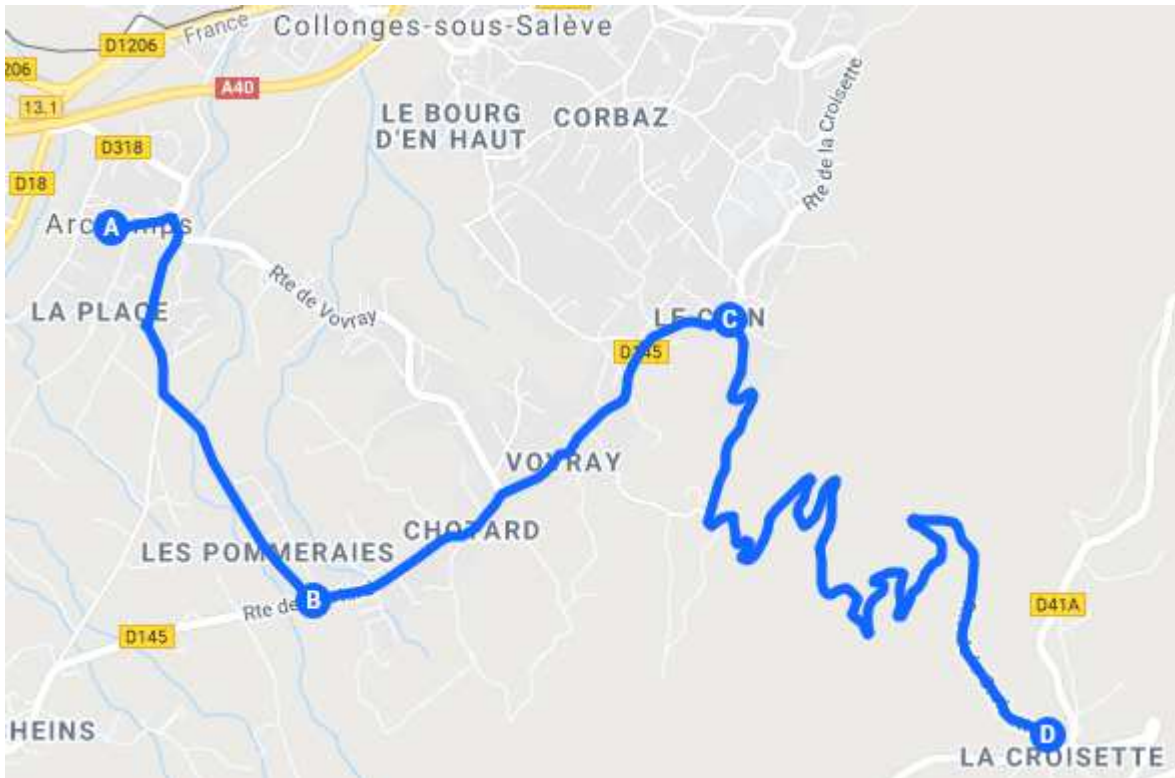

Règlement général

1. Le championnat suisse de la montagne est une course de côte réservée aux licenciés. Un classement des licenciés de nationalité suisse sera tiré du classement scratch pour le classement du championnat suisse de la montagne. Le défi de la Croisette est une épreuve cyclo-sportive ouverte aux non-licenciés.
2. **LIEU :** Archamps - La Croisette Salève.
3. **FORMAT DE L'EPREUVE :** Départ en ligne pour la première montée, course poursuite avec les classés dans un délai de 10 minutes de chaque catégorie pour la deuxième montée.
4. **CATEGORIES :** Championnat suisse de la montagne : Hommes Open (élites, amateurs, master), Juniors (U19)
Femmes Open (élites, amateurs, masters, U19).
Courses ouvertes aux licenciés non suisse pour le classement scratch, classement CS réservé aux coureurs de nationalité suisse.

Route de la Croisette fermée tant que le dernier concurrent n'a pas franchi la ligne d'arrivée, pour redescendre par la Croisette, il faudra attendre la fin de l'épreuve.

Championnat suisse de la montagne 2022 Défi de la Croisette

Parcours 8km :

Col de la Croisette

1172 m - 7.8 Km à 8.6 %

Powered by  La FlammeRouge

Dossards - Départs :

Depuis Croix-de-Rozon :

1, place de la Mairie

Parkings :