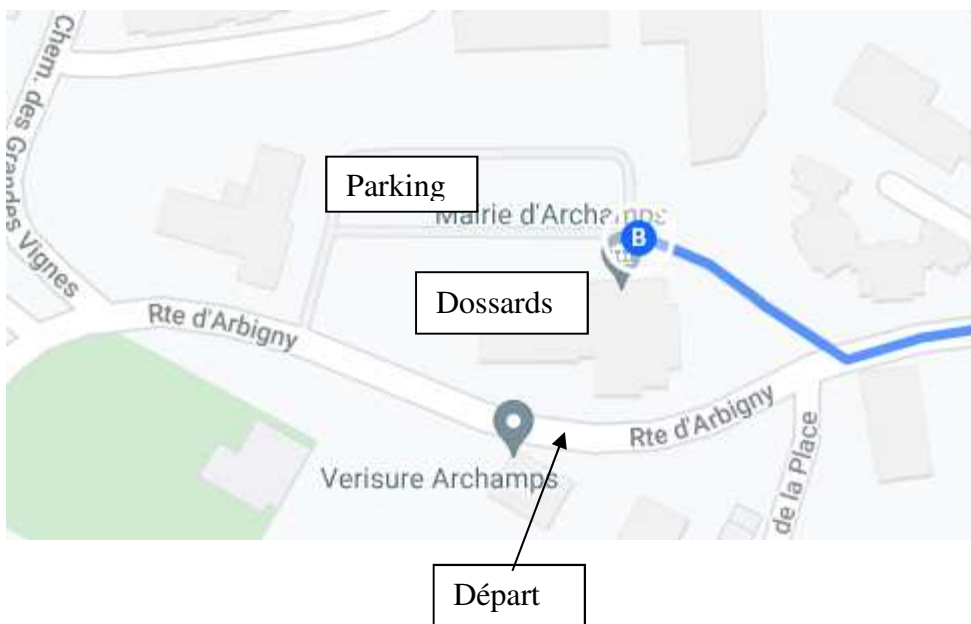

Parcours 8km :

Col de la Croisette

1172 m - 7.8 Km à 8.6 %

Powered by  La FlammeRouge

Dossards - Départs :

Depuis Croix-de-Rozon :

1, place de la Mairie

Parkings :

- Parking en face de l'église.
- Parking de la Mairie d'Archamps.
- Parking du cimetière.
- Parking le long de la route d'Arbigny.
- Parking dans la zone industriel d'Archamps.